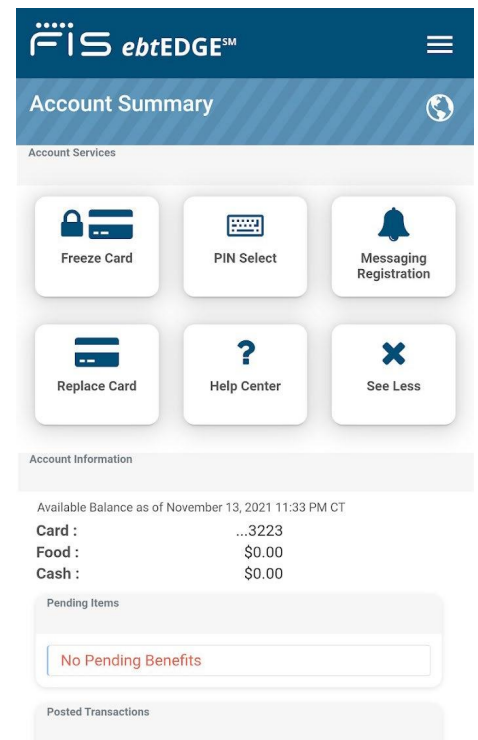

# 立即下載 EBTEEDGE 行動應用程式， 保護自己免於電子竊盜！

使用免費的 ebtEDGE 移動及基於網絡的應用程式來管理您的加州補充營養援助計劃 (CalFresh) 和/或加州工作機會並對孩子負責計劃 (CalWORKs) 福利、檢查您的餘額並查看交易歷史。現在可在蘋果應用商店 (Apple App Store (iOS)) 和谷歌商店 (Google Play (Android)) 下載。沒有移動設備？沒問題！您可以在 [www.ebt.ca.gov](http://www.ebt.ca.gov) 在線管理您的帳戶。

## 主要特點

- 生物識別登入
- 重置 PIN 碼
- 查看您的福利計劃
- 查看過去 365 天的交易紀錄
- 要求替換 EBT 卡
- 連接多個 EBT 帳戶
- 凍結卡和解凍卡功能
- 阻止州外交易
- 阻止互聯網交易

掃描二維碼即可開始。